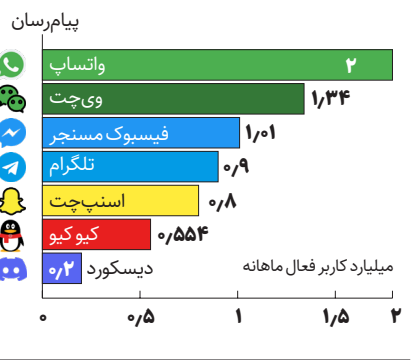

اینفوگرافیک

پر طرفدارترین پیام‌رسان‌های جهان

پیام‌رسان‌ها بخشی از زندگی روزمره افراد شده‌اند. محبوبیت آنها در سال‌های اخیر به‌طور قابل توجهی افزایش یافته و هیچ نشانه‌ای از کاهش سرعت این رشد وجود ندارد. آخرین داده‌های مربوط به سرویس‌های پیام‌رسان نشان می‌دهد که پیام‌رسان‌های شرکت متا و یک پیام‌رسان محبوب چینی در زمره برترین‌ها قرار دارند.